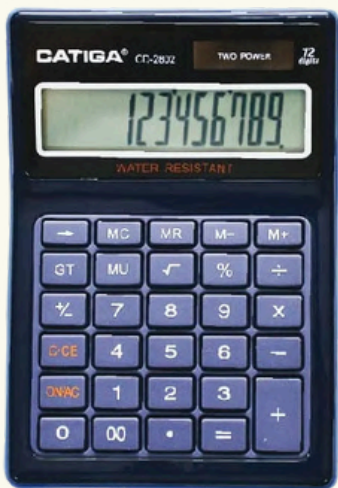

### CD2372

- ✓ Écran : 12/ 14/ 16 chiffres
- ✓ Dimensions : 196 x 144 MM
- ✓ Alimentation : Pile Intégrée
- ✓ Couleur : Noir

- ✓ Écran : 12 chiffres
- ✓ Dimensions : 185 x 141 MM
- ✓ Alimentation : Solaire & Pile intégrée
- ✓ Couleur : Beige

**CD2373**

- ✓ Écran : 12 chiffres
- ✓ Dimensions : 185 x 141 MM
- ✓ Alimentation : Solaire & Pile intégrée
- ✓ Couleur : Gris

**CD2505**

- ✓ Écran : 12 chiffres
- ✓ Dimensions : 175 x 125 MM
- ✓ Alimentation : Solaire & Pile intégrée
- ✓ Couleur : Gris