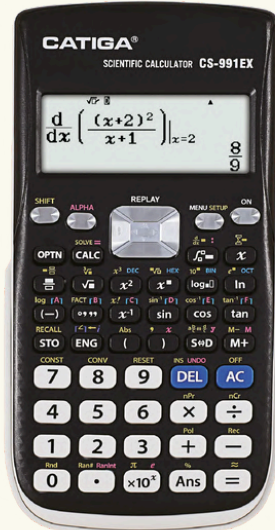

CS-991EX

- ✓ 552 Fonctions
- ✓ Écran : 12 chiffres
- ✓ Alimentation : Pile intégrée
- ✓ Couleur : Noir