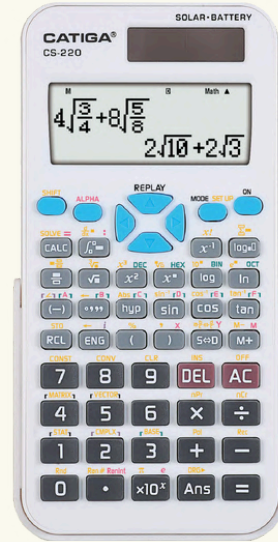

CS220

- ✓ 417 Fonctions
- ✓ Écran : 12 chiffres
- ✓ Alimentation : Solaire & Pile intégrée
- ✓ Couleur : Blanc