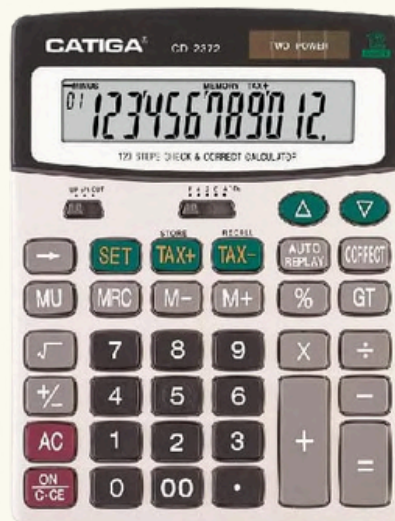

CD2449

CD2372

- ✓ Écran : 12/ 14/ 16 chiffres
- ✓ Dimensions : 196 x 144 MM
- ✓ Alimentation : Pile Intégrée
- ✓ Couleur : Noir

- ✓ Écran : 12 chiffres
- ✓ Dimensions : 185 x 141 MM
- ✓ Alimentation : Solaire & Pile intégrée
- ✓ Couleur : Beige