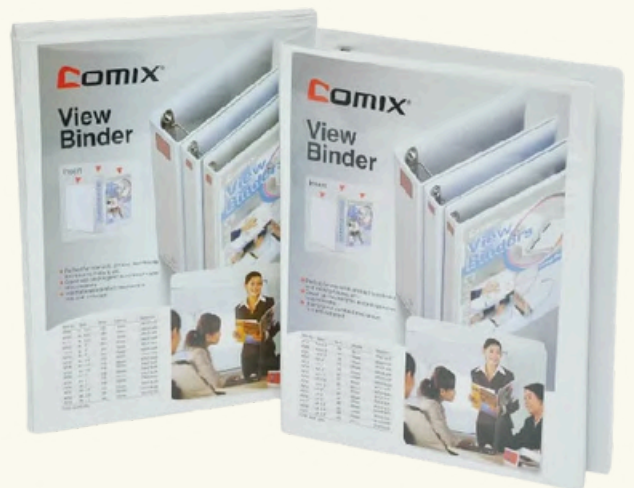

**CLASSEUR À LEVIER
PERSONNALISABLE A4 / 4 ANNEAUX
/ DOS À 60MM**