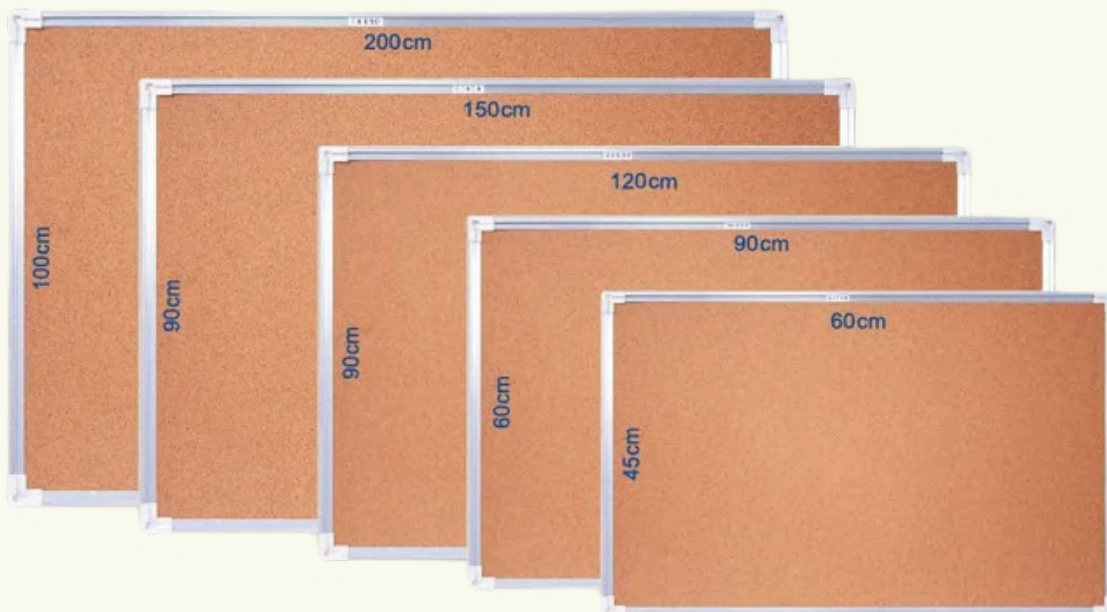

TABLEAUX D'AFFICHAGE EN LIÈGE