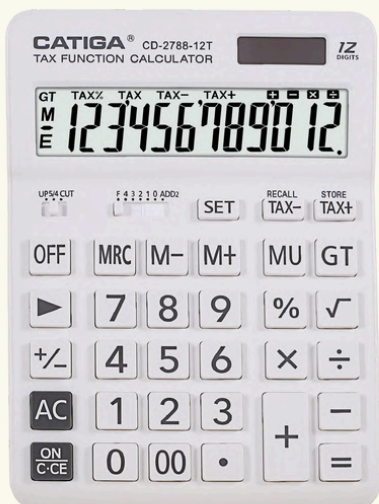

CD2788-12T

- ✓ Écran : 12 chiffres
- ✓ Dimensions : 206 x 150 MM
- ✓ Alimentation : Solaire & Pile intégrée
- ✓ Couleur : Blanc