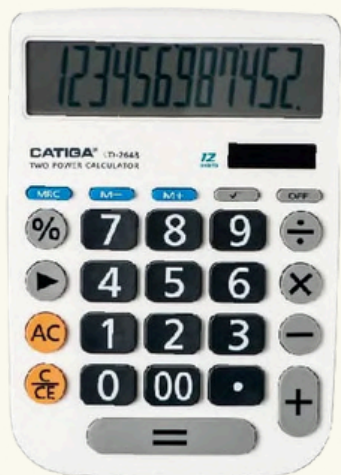

CD2646

- ✓ Écran : 12 chiffres
- ✓ Dimensions : 158 x 104 MM
- ✓ Alimentation : Solaire & Pile Intégrée
- ✓ Couleur : Blanc