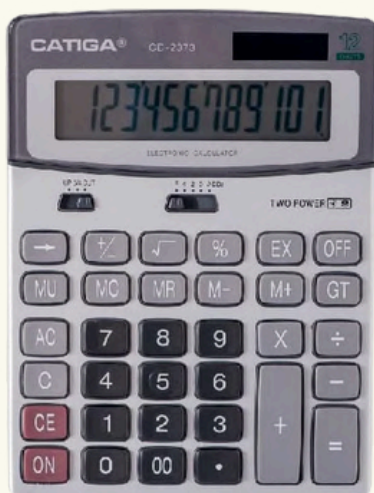

CD2373

- ✓ Écran : 12 chiffres
- ✓ Dimensions : 185 x 141 MM
- ✓ Alimentation : Solaire & Pile intégrée
- ✓ Couleur : Gris