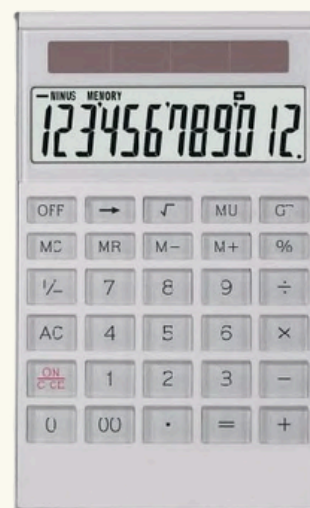

CD2708

- ✓ Écran : 12 chiffres
- ✓ Dimensions : 183 x 106,5 MM
- ✓ Alimentation : Solaire & Pile intégrée
- ✓ Couleur : Blanc