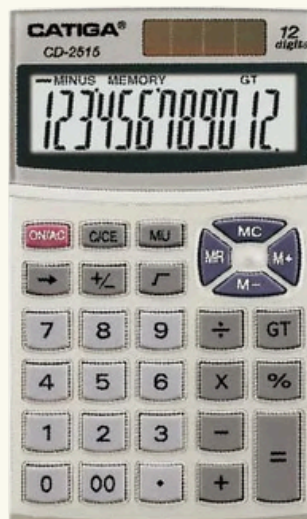

CD2515

- ✓ Écran : 12 chiffres
- ✓ Dimensions : 125 x 90 MM
- ✓ Alimentation : Solaire & Pile intégrée
- ✓ Couleur : Beige