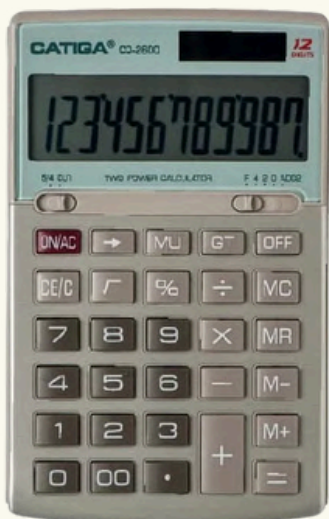

CD2600

- ✓ Écran : 12 chiffres
- ✓ Dimensions : 176 x 110 MM
- ✓ Alimentation : Solaire & Pile intégrée
- ✓ Couleur : Beige