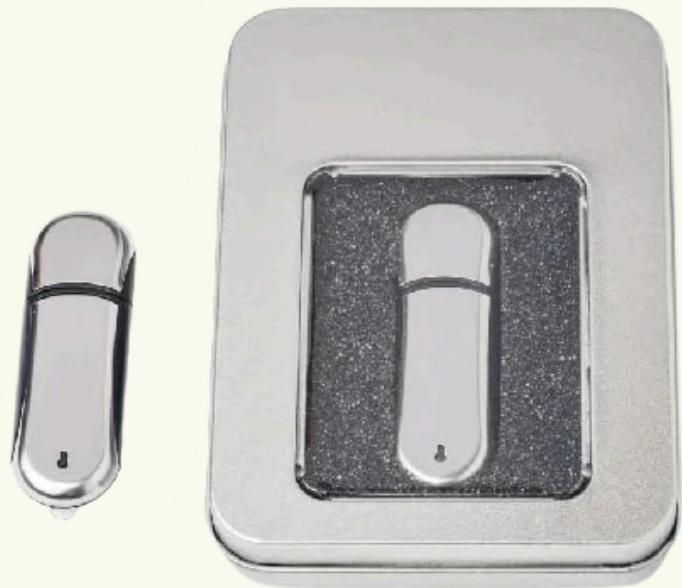

8GB / CHROME

0039