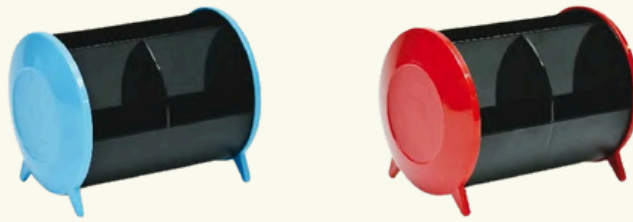

## PORTE STYLOS / MINI POUBELLE

1760