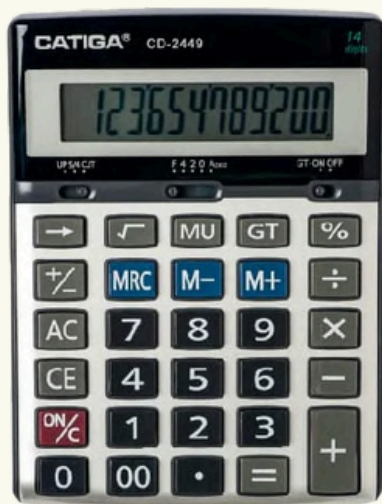

CD2449

CD2372

- ✓ Écran : 12/ 14/ 16 chiffres
- ✓ Dimensions : 196 x 144 MM
- ✓ Alimentation : Pile Intégrée
- ✓ Couleur : Noir

- ✓ Écran : 12 chiffres
- ✓ Dimensions : 185 x 141 MM
- ✓ Alimentation : Solaire & Pile intégrée
- ✓ Couleur : Beige