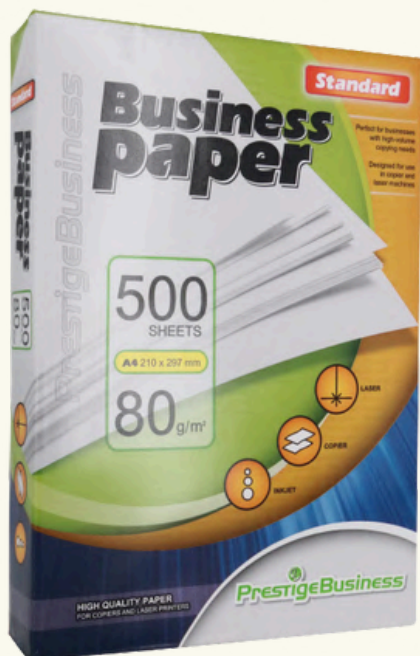

65500134

✓ 500 FEUILLES A4 / 80gr.

VENDU PAR LOT DE 5.