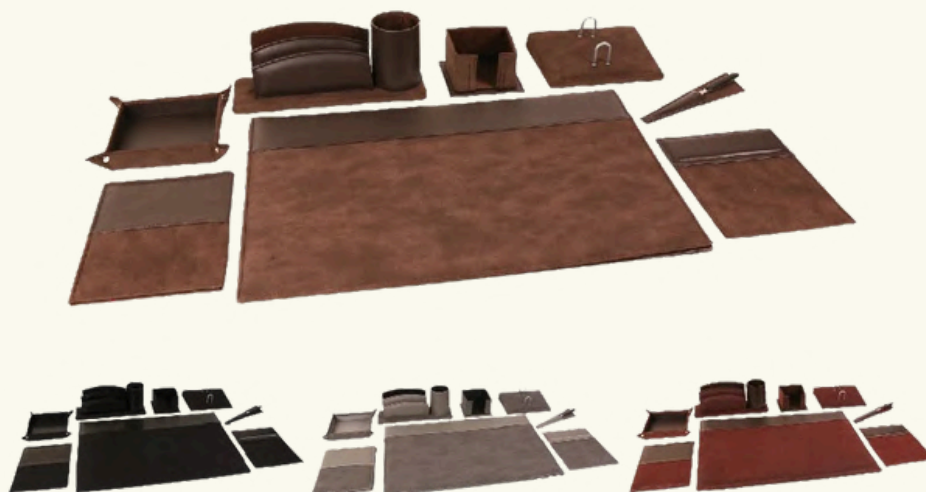

ENSEMBLE DE BUREAU DE LUXE – 8 PIÈCES

M907