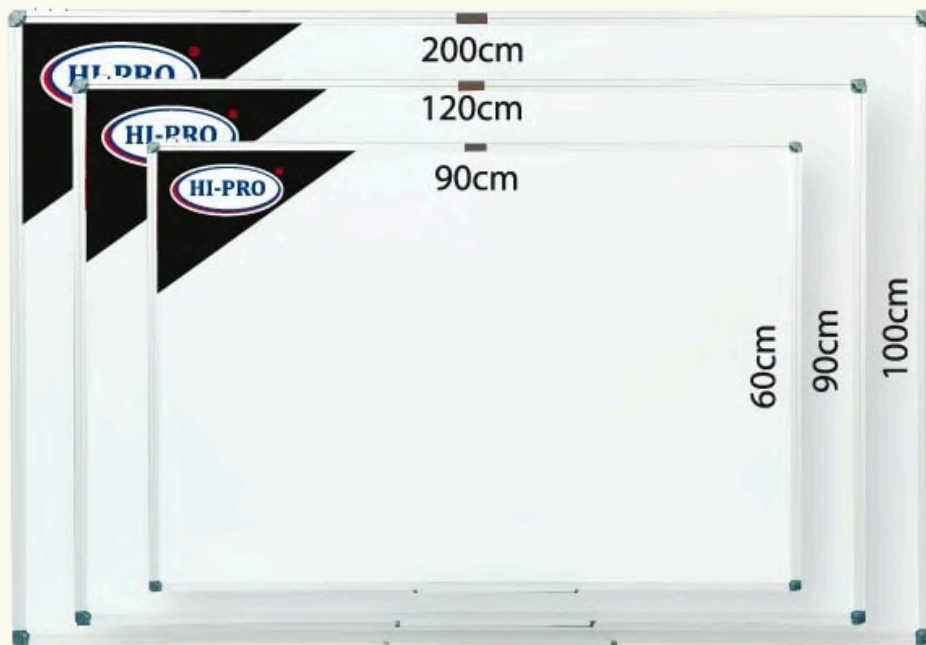

### VITRINE 71\*97 CM (9\*A4)

- ✓ Panneau en liège naturel :  
Idéal pour afficher notes et documents avec des punaises.
- ✓ Sécurisé avec serrure.
- ✓ Capacité : 9 feuilles A4.
- ✓ Cadre en aluminium.
- ✓ Installation murale facile.

### VITRINE 71\*66 CM (6\*A4)

- ✓ Panneau en liège naturel :  
Idéal pour afficher notes et documents avec des punaises.
- ✓ Sécurisé avec serrure.
- ✓ Capacité : 6 feuilles A4.
- ✓ Cadre en aluminium.
- ✓ Installation murale facile.

## TABLEAUX BLANCS MAGNETIQUES

## TABLEAUX D'AFFICHAGE EN LIÈGE

**TABLEAU BLANC MAGNÉTIQUE 4\*1M**

**4M/1**